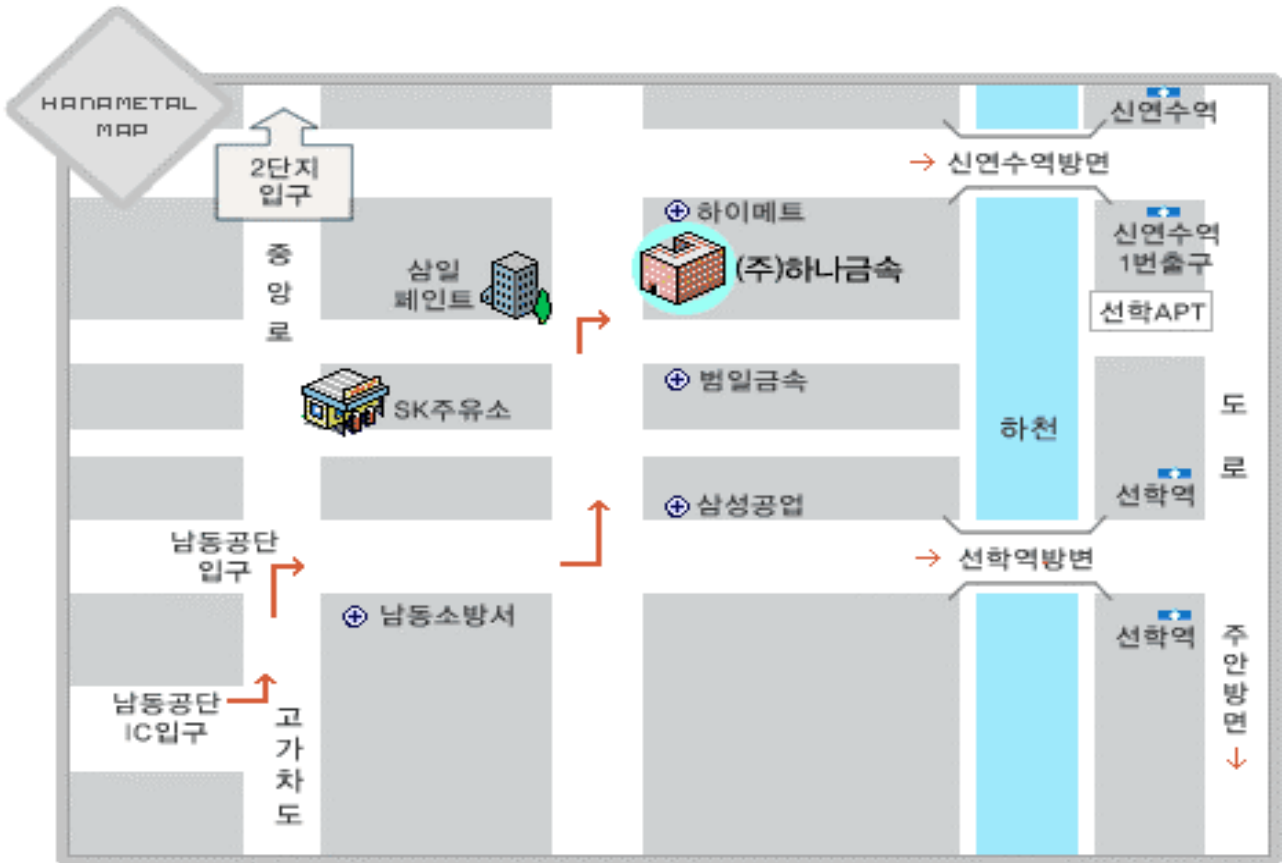

MAP

Address | (405-846) #11B-4L, Namdong Facoty Complex,
620-3 Namchon-dong, Namdong-gu, Inchon, South Korea

Tel | 032-812-3061~4 (Fax: 032-812-3060)

HomePage | www.hanametal.co.kr / www.hanametal.com

E-mail | webmaster@hanametal.co.kr